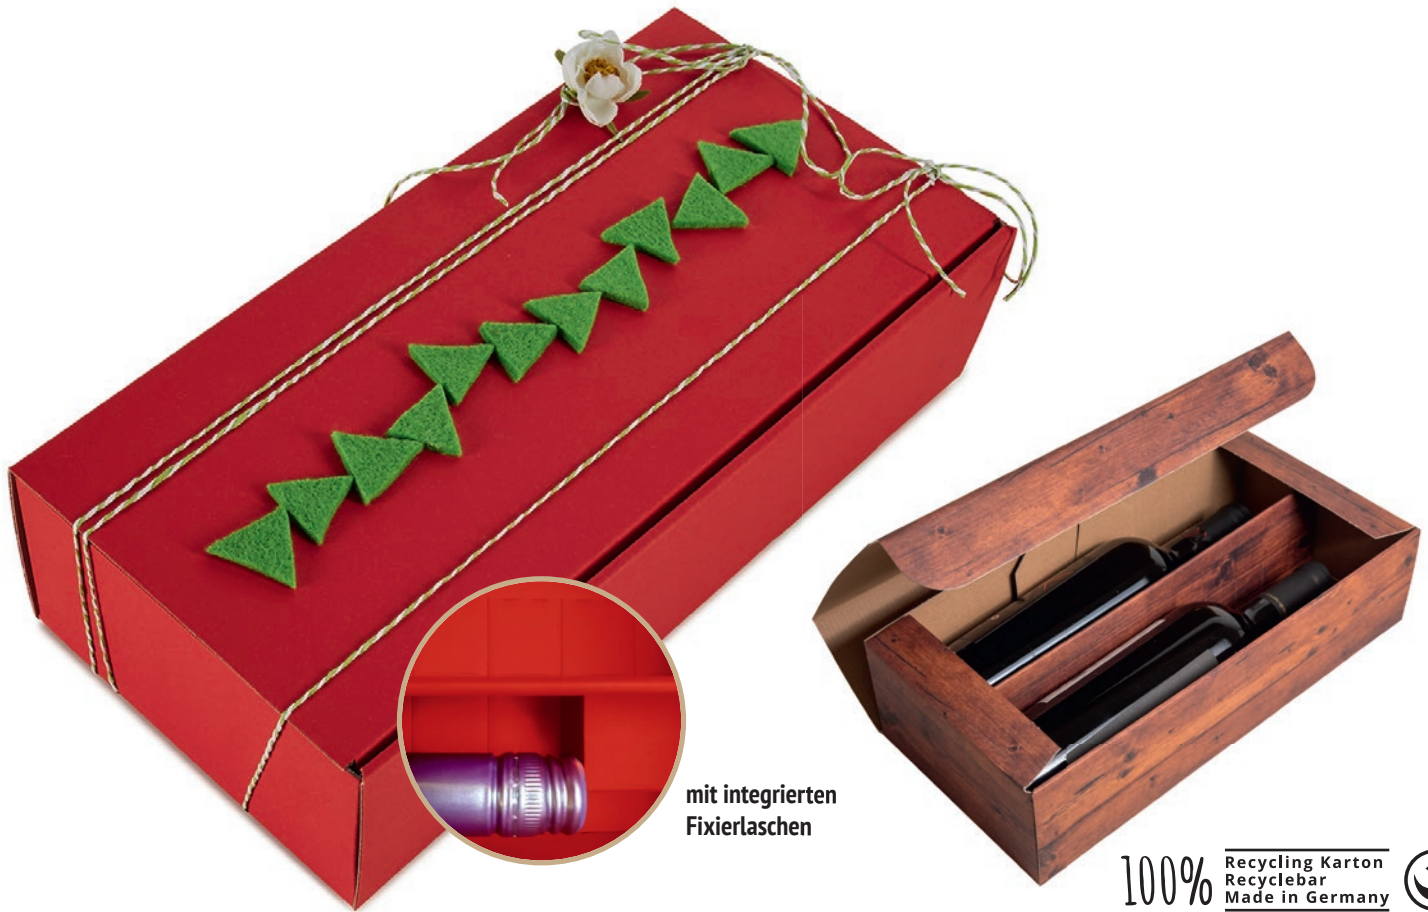

Anlieferung flachliegend – schneller
und einfacher Zusammenbau

Weinpräsentkarton 2er

inkl. separate Einlage in Außenfarbe

mit integrierten
Fixierlaschen

100% Recycling Karton
Recyclebar
Made in Germany

WPK 2er Natur