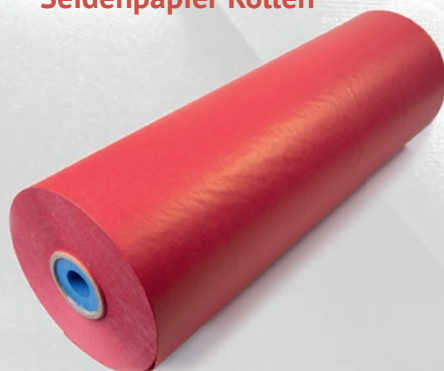

100% **Recycling Papier**
Recyclebar
Made in Germany

Seidenpapier Bogenware

Maße: 37,5 cm x 50 cm
VE 2 KG, circa 300 Bogen
Auf Wunsch auch 75 cm x 100 cm

Seidenpapier Rollen

50 cm Breite, 460 m Länge, 8 KG
75 cm Breite, 460 m Länge, 12 KG